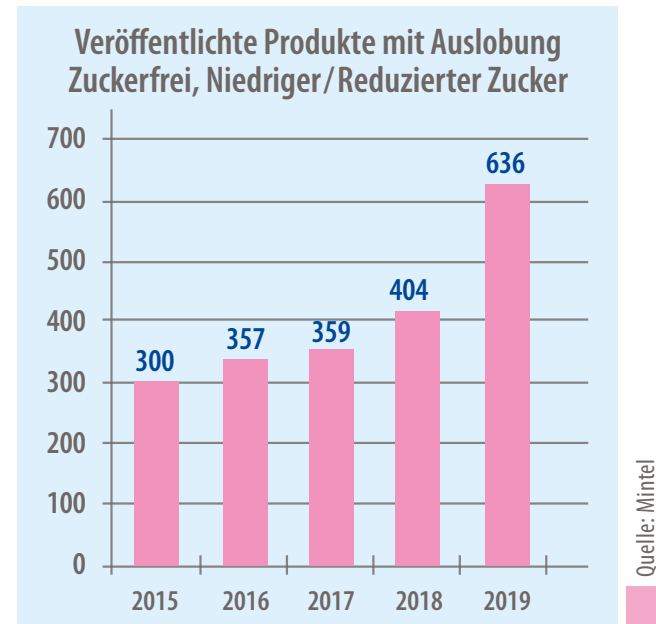

SORTIMENTSÜBERSICHT

Nutrisun GmbH & Co. KG · Bosteler Feld 6
21218 Seevetal
www.huxol.com

HUXOL – unser süßestes Sortiment

Huxol Vorteile auf einen Blick

- ✓ Alles aus einer Hand: Huxol ist der einzige Vollsortimenter im Süßstoffregal
- ✓ Mit Huxol gewinnen alle: Tolles Preis-Leistungsverhältnis
- ✓ Nachfrageorientierte Produktgrößen
- ✓ Überzeugende Produkte:
 - Verbesserte Standardrezepturen: Classic jetzt laktosefrei
 - Trendige Zuckeralternativen
 - Echter Birkenzucker, nicht nur Xylit
 - Stevia mit angenehmen Geschmacksprofil
- ✓ Hohe Kaufpräferenz des Huxol Gesamtsortiments**

Nehmen Sie teil am zentralen Zukunftsthema Zuckerreduktion*

Huxol Streusüßen: SÜSS mal anders:

- ✓ OHNE ZUCKER
- ✓ ein wachstumsstarkes Trendsegment*
- ✓ mit steigendem Absatz und Umsatz
- ✓ Marke Huxol mit hoher Kaufbereitschaft***